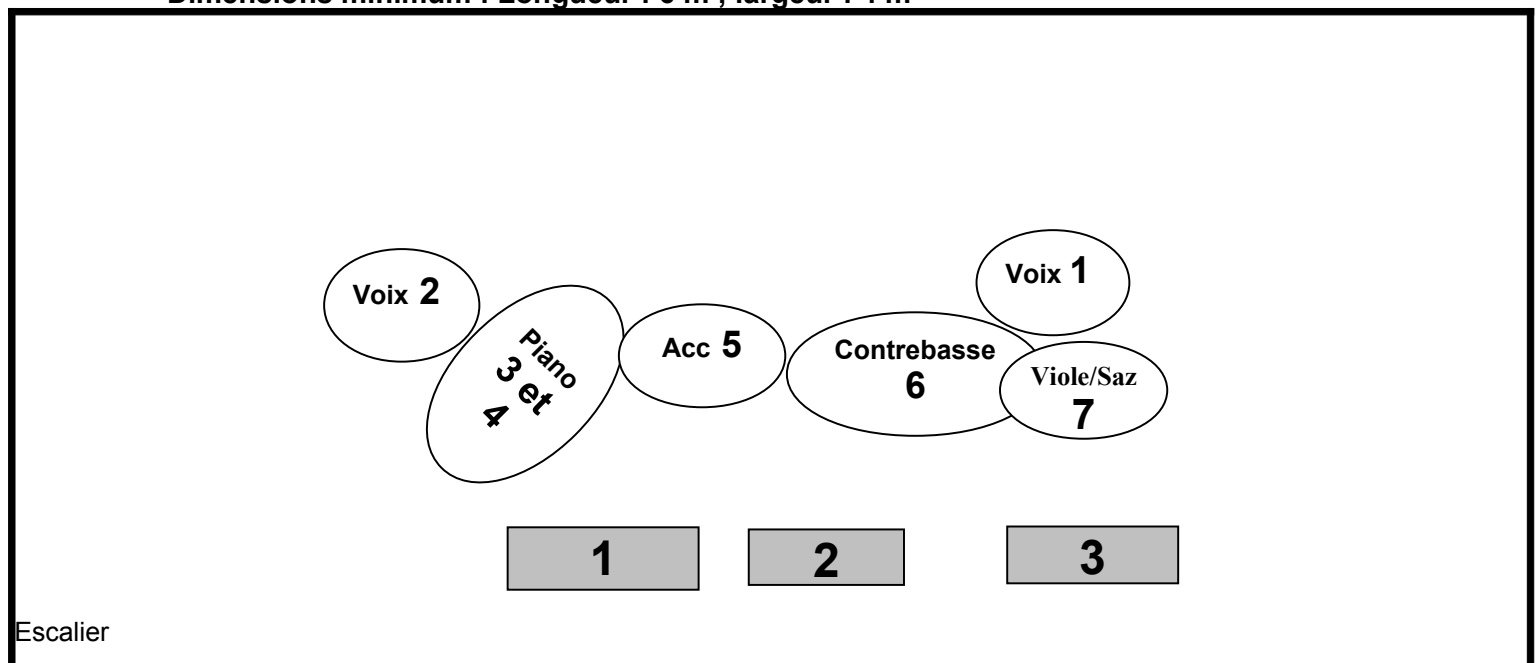

Fiche technique RASKOVNIC

CH	INSTRUMENT	MIC/DI	INSERT	stand
1	Voix	SM58 beta (fourni)		stand
2	Voix	SM58		stand
3	Piano	DI		
4	Piano	DI		
5	Accordéon	DI		
6	Contrebasse	DPA 4099 (fourni)		
7	Viole/Saz	Oktava MK 102 (fourni)		stand bas

Dimensions minimum : Longueur : 6 m ; largeur : 4 m

Jardin

Cour

PUBLIC

3 retours sur 3 circuits différents

CONTACT : Nicolas ARNOULT
niko.arnoult@free.fr +33 (0)6 24 70 56 90